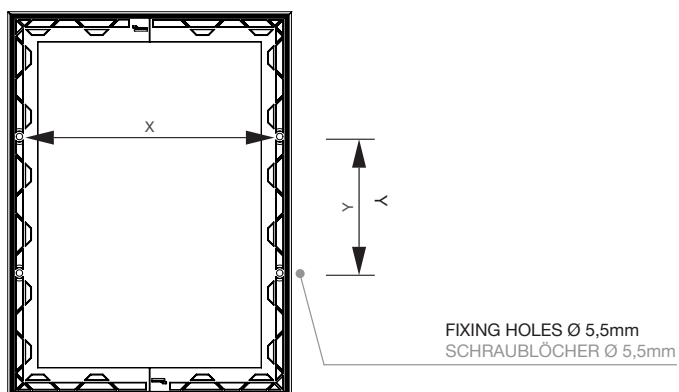

**BACK VIEW
RÜCKANSICHT**