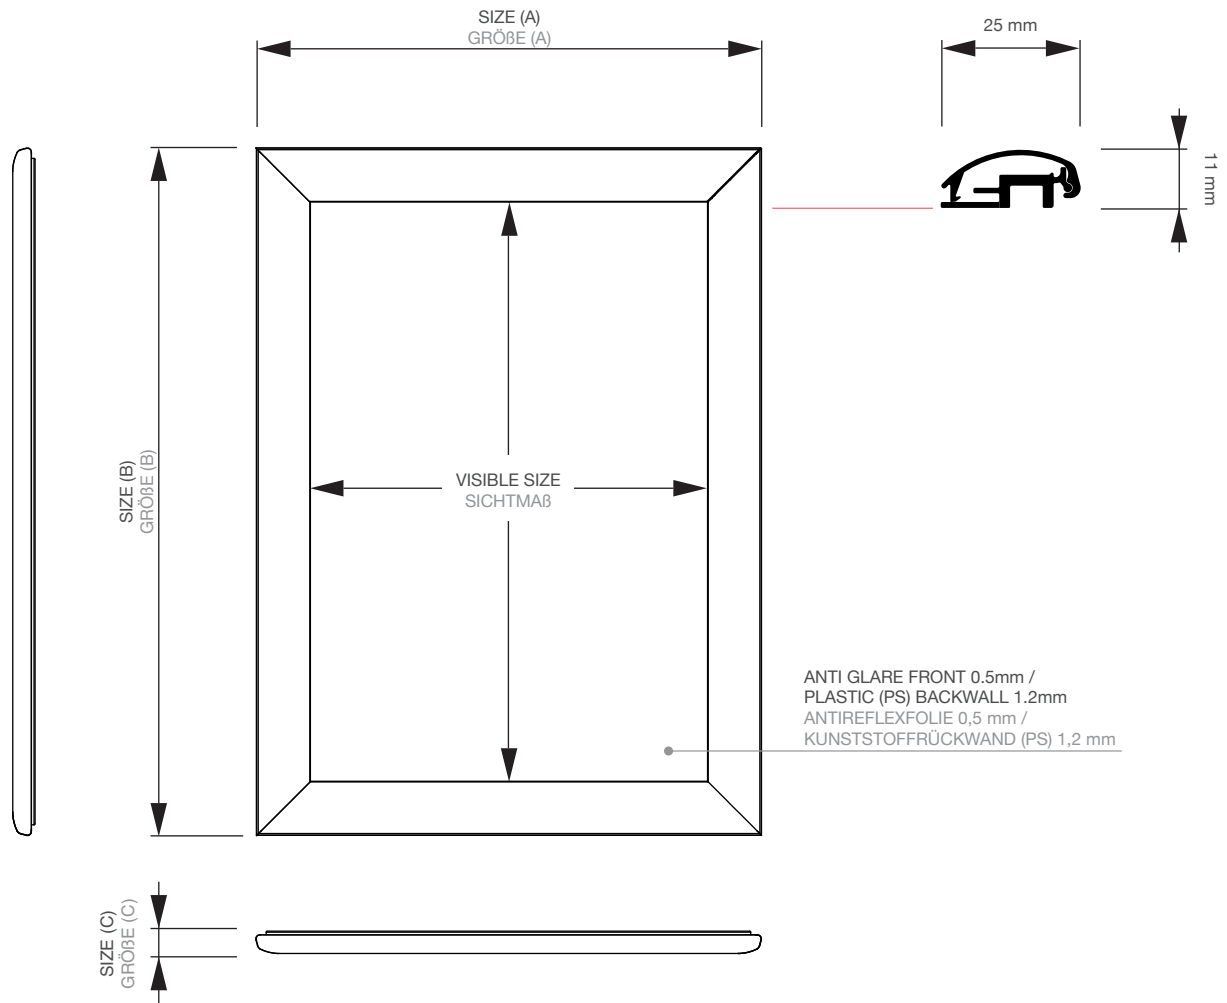

SCRITTO® SNAP FRAME

Poster Frames | Snap Frames